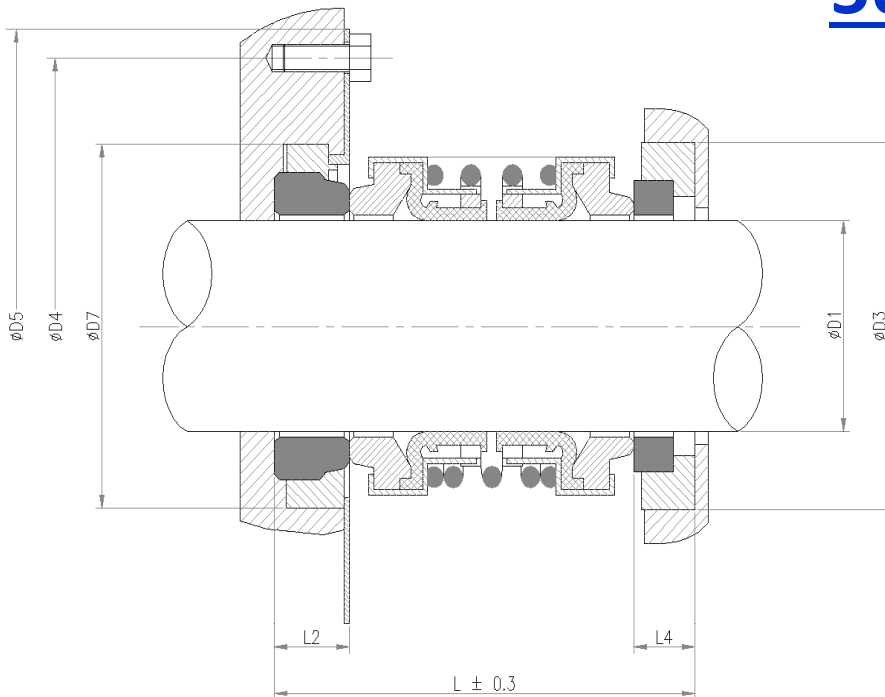

## Stevco Type 560D Seal

	D1	D3	D4	D5	D7	L	L2	L4
<b>560D-20</b>	20	38	50	62	38	48.0	7.0	7.0
<b>560D-25</b>	25	44	58	70	44	51.0	8.0	7.0
<b>560D-35</b>	35	54	70	82	57	44.5	8.5	9.5